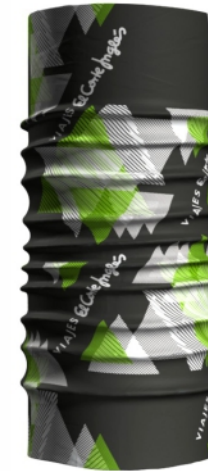

SPORTY

www.digisporty.com

[@ info@digisporty.com](mailto:info@digisporty.com)

93 762 62 20 - 650 28 95 39

CAMISETAS TÉCNICAS

SPORTY

OEKO-TEX®
CONFIDENCE IN TEXTILES
STANDARD 100

- Producto estrella SPORTY. Gran valoración de todos nuestros clientes
- Mejor relación calidad / precio que encontrarás, producto de calidad
- Disponible en 2 tejidos: AIR (nuestro tejido de siempre) y tejido PRO
- Disponible en 4 patrones: manga corta, manga larga, tirantes y sin mangas
- Disponible en todas las tallas: Modelo unisex y modelo específico de mujer
- Promoción 3D en redes sociales y web disponible
- Su uso dará publicidad a vuestro club, colectivo, empresa o evento deportivo

Enlace WEB -> <https://www.digisporty.com/camisetas-personalizadas>

BRAGA DE CUELLO TUBULAR

SPORTY

- Producto de gran utilidad para todo deportista
- Producto económico y con gran aceptación por parte de los usuarios
- Fabricado con un 96% de poliéster y un 4% de lycra, muy elástico y sin costuras
- Disponible en 2 acabados: tubular de poliéster y tubular polar reversible
- Disponible en 2 tallas: adulto 50x25cm e infantil 40x22cm
- Complemento ideal en la equipación de cualquier club, colectivo, evento o empresa
- Su uso dará publicidad a vuestro club, colectivo, evento deportivo o empresa

Enlace WEB -> <https://www.digisporty.com/diademas-personalizadas>

El cinturón EUFÓRIA Pro Belt cuenta con 4 bolsillos de gran capacidad, para llevar el material mínimo necesario, imprescindibles como llaves, móviles de hasta 6", barritas, GoPro... y permite llevar hasta 0,5L de agua. Realizado en tejido Topazzio y Shield Endurance, tejidos elásticos e indesmallables, que se adaptan al cuerpo y si utilizan para confeccionar productos de alto rendimiento. Aportan firmeza, elasticidad y comodidad.