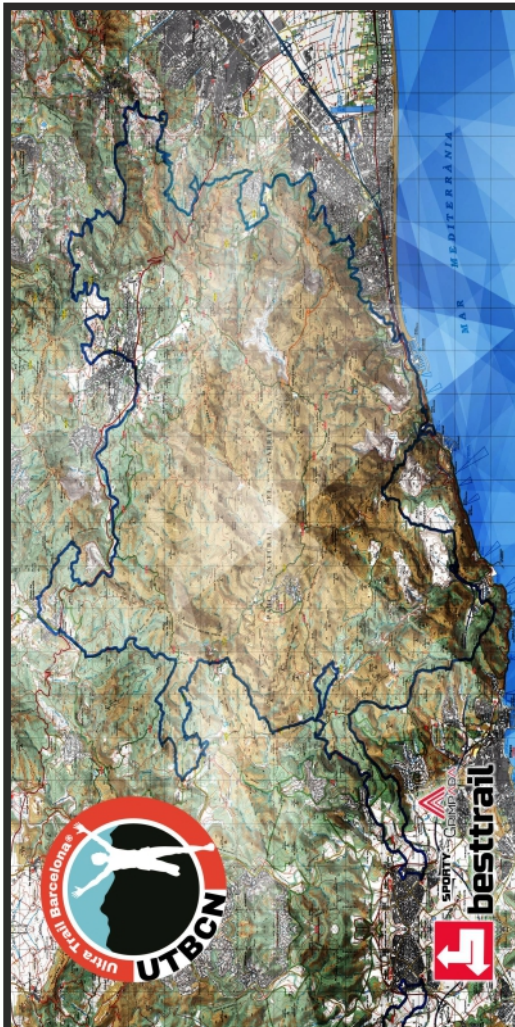

Uso multidisciplina: Apto para cualquier deporte y para uso diario

Su uso dará publicidad a vuestro club, empresa, evento...

Pretex 120g - 21 x 15cm

Dorsales de Tela
(Irrompibles - impermeables - elásticos)