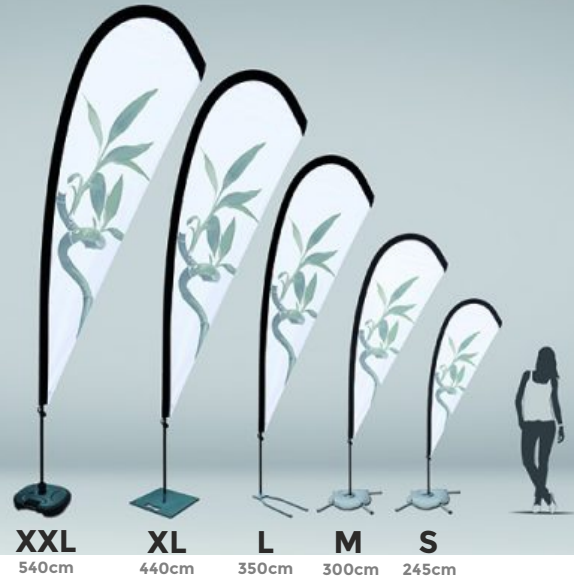

CARPAS 100% PERSONALIZADAS

SPORTY

6 x 3 metros

4,50 x 3 metros

3 x 3 metros

Accesorios carpas:

Media pared

Puerta

Ventana

Pared

FLY BANNER, BANDERAS, ARCOS...

FLY BANNER SURF

FLY BANNER GOTA

BANDERAS

CINTA DE META

ARCOS DE META