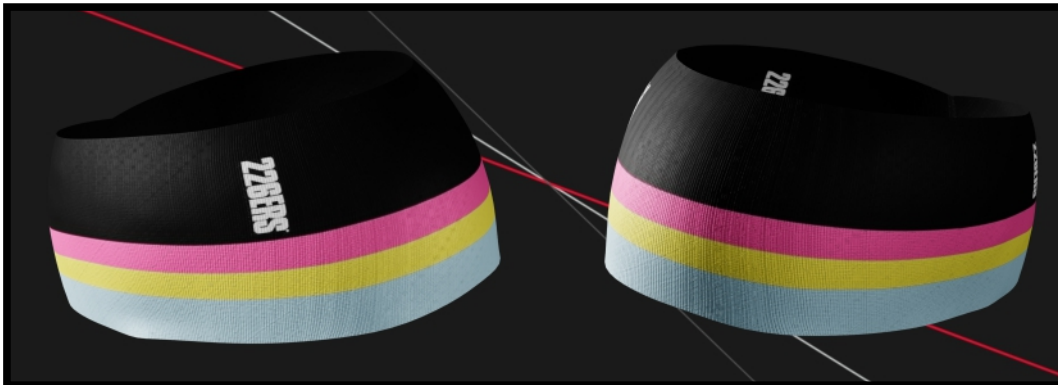

Enlace WEB -> <https://www.digisporty.com/camisetas-personalizadas>

BRAGA DE CUELLO TUBULAR

SPORTY

- Producto de gran utilidad para todo deportista
- Producto económico y con gran aceptación por parte de los usuarios
- Fabricado con un 96% de poliéster y un 4% de lycra, muy elástico y sin costuras
- Disponible en 2 acabados: tubular de poliéster y tubular polar reversible
- Disponible en 2 tallas: adulto 50x25cm e infantil 40x22cm
- Complemento ideal en la equipación de cualquier club, colectivo, evento o empresa
- Su uso dará publicidad a vuestro club, colectivo, evento deportivo o empresa

Enlace WEB -> <https://www.digisporty.com/bragas-de-cuello-personalizadas>

DIADEMA HEADBAND

SPORTY

- Producto de gran utilidad para todo deportista
- Producto económico y con gran aceptación por parte de los usuarios
- Fabricado con un 96% de poliéster y un 4% de lycra, muy elástico y reversible
- Ideal para todas las estaciones del año. Cómoda, ligera y práctica
- Uso multidisciplina: Trail, Snowrunning, Atletismo, Ciclismo, Trekking, Alpinismo, Escalada...
- Complemento ideal en la equipación de cualquier club, colectivo, evento o empresa
- Su uso dará publicidad a vuestro club, colectivo, evento deportivo o empresa

Enlace WEB -> <https://www.digisporty.com/diademas-personalizadas>

El cinturón EUFÓRIA Pro Belt cuenta con 4 bolsillos de gran capacidad, para llevar el material mínimo necesario, imprescindibles como llaves, móviles de hasta 6", barritas, GoPro... y permite llevar hasta 0,5L de agua. Realizado en tejido Topazzio y Shield Endurance, tejidos elásticos e indesmallables, que se adaptan al cuerpo y si utilizan para confeccionar productos de alto rendimiento. Aportan firmeza, elasticidad y comodidad.